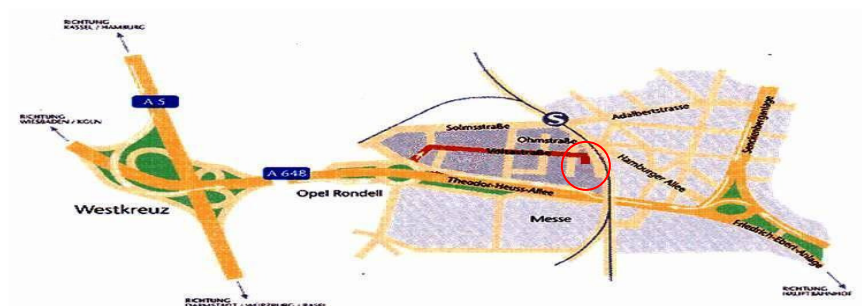

### Anfahrt mit dem PKW aus Richtung Wiesbaden (A66)

- A66 in Richtung Frankfurt/Main bis Eschborner Dreieck
- A648 (Wiesbadener Str.) Richtung Frankfurt Zentrum
- 400 m nach der Esso-Tankstelle folgen Sie der Ausfahrt Bockenheim in den Kreisverkehr
- Im Kreisverkehr folgen Sie der Beschilderung Hotel Mercure und Novotel in die Voltastraße

### Anfahrt mit dem PKW aus Richtung Würzburg (A3)

- A3 Richtung Wiesbaden/Köln bis Frankfurter Kreuz
- A5 bis Westkreuz Frankfurt/Main
- A648 (Wiesbadener Str.) Richtung Frankfurt Zentrum
- 400 m nach der Esso-Tankstelle folgen Sie der Ausfahrt Bockenheim in den Kreisverkehr
- Im Kreisverkehr folgen Sie der Beschilderung Hotel Mercure und Novotel in die Voltastraße

#### Anfahrt mit dem PKW aus Richtung Kassel (A5)

- A5 Richtung Mannheim/Heidelberg bis Westkreuz Frankfurt/Main
- A648 (Wiesbadener Str.) Richtung Frankfurt Zentrum
- 400 m nach der Esso-Tankstelle folgen Sie der Ausfahrt Bockenheim in den Kreisverkehr
- Im Kreisverkehr folgen Sie der Beschilderung Hotel Mercure und Novotel in die Voltastraße

#### Vom Hauptbahnhof Frankfurt (Main)

Gegenüber vom Hauptbahnhof mit der Straßenbahn Linie 17 (Richtung Rebstock) bis zur Haltestelle Nauheimer Straße, zu Fuß der Hamburger Allee weiter folgen, geradeaus durch die Unterführung in die Voltastraße.